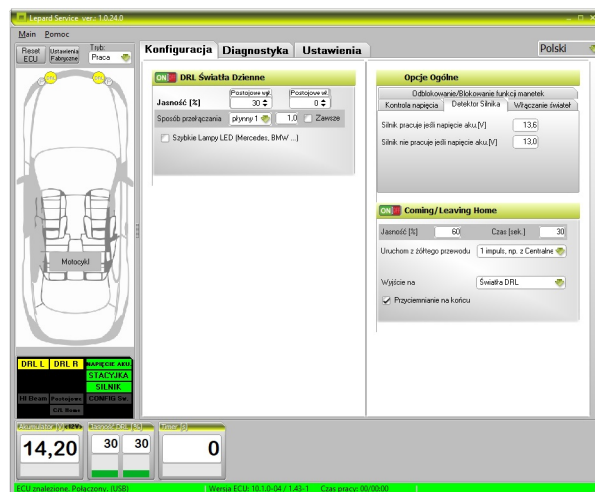

C/L Home - funkcja Comming/Leaving Home - oświetlanie drogi z/do domu z regulacją

- Regulacja jasności oświetlenia **0..100%**
- Regulacja czasu oświetlenia drogi 0..120 sekund
- Wyzwalanie z centralnego zamka, krańcówki drzwi, manetki długich (drogowych) światel
- Wybór impulsu wyzwalającego oświetlenie (1,2,3,4 impulsy z centralnego zamka, stan wysoki lub niski centralnego zamka)
- Sygnalizacja kończenia oświetlenia

Fun Lights - Funkcja efektownych świateł

- Wyzwalanie z manetki długich(drogowych) świateł miganie sygnalizacyjne lamp

Czytelna **Instrukcja Montażu i Obsługi [PDF]** w zakładce Dokumentacja

Prosta konfiguracja za pomocą darmowego programu serwisowego **LepardService**.