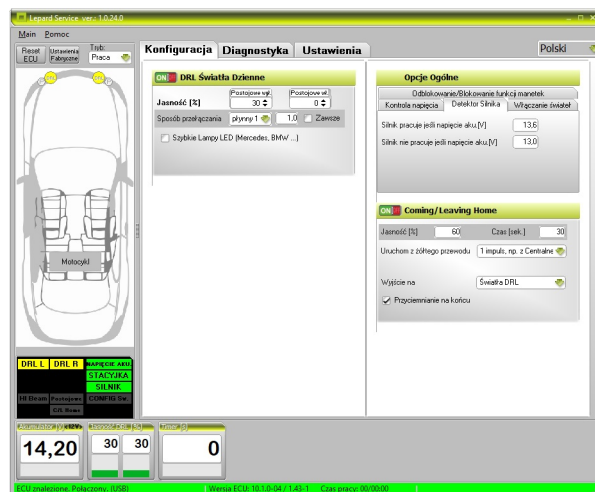

C/L Home - funkcja Comming/Leaving Home - oświetlanie drogi z/do domu z regulacją

- Regulacja jasności oświetlenia **0..100%**
- Regulacja czasu oświetlenia drogi 0..120 sekund
- Wyzwalanie z centralnego zamka, krańcówki drzwi, manetki długich (drogowych) światła
- Wybór impulsu wyzwalającego oświetlenie (1,2,3,4 impulsy z centralnego zamka, stan wysoki lub niski centralnego zamka)
- Sygnalizacja kończenia oświetlenia

Fun Lights - Funkcja efektownych świateł

- Wyzwalanie z manetki długich(drogowych) świateł miganie sygnalizacyjne lamp

Czytelna **Instrukcja Montażu i Obsługi [PDF]** w zakładce Dokumentacja

Prosta konfiguracja za pomocą darmowego programu serwisowego **LepardService**.