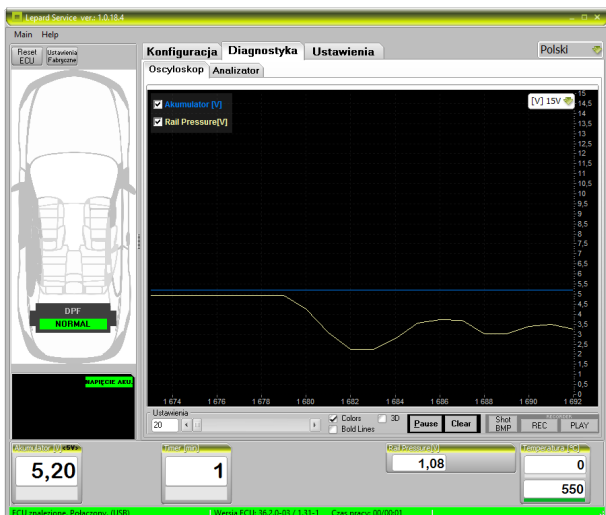

Inteligentny mikroprocesorowy emulator filtra cząstek stałych DPF/FAP z dynamiczną emulacją czujnika ciśnienia i maksymalnie do 3 czujników temperatury oraz funkcją emulacji rozgrzewania czujników temperatury.

Emulator DPF/FAP jest rozwiązaniem dla samochodów, które mają problem z filtrem DPF/FAP. Ma zastosowanie wszędzie tam, gdzie filtr jest uszkodzony, zatkany lub jest fizycznie usunięty. Emulator umożliwia funkcjonowanie samochodu bez fizycznego filtra. Dzięki niemu samochód nie wchodzi w tryb awaryjny.

Montaż polega na fizycznym usunięciu filtra DPF i podłączeniu emulatora do czujników w aucie (czujnik ciśnienia, czujników temperatury).

Diagnostyka pracy emulatora możliwa jest za pomocą programu serwisowego **LepardService**